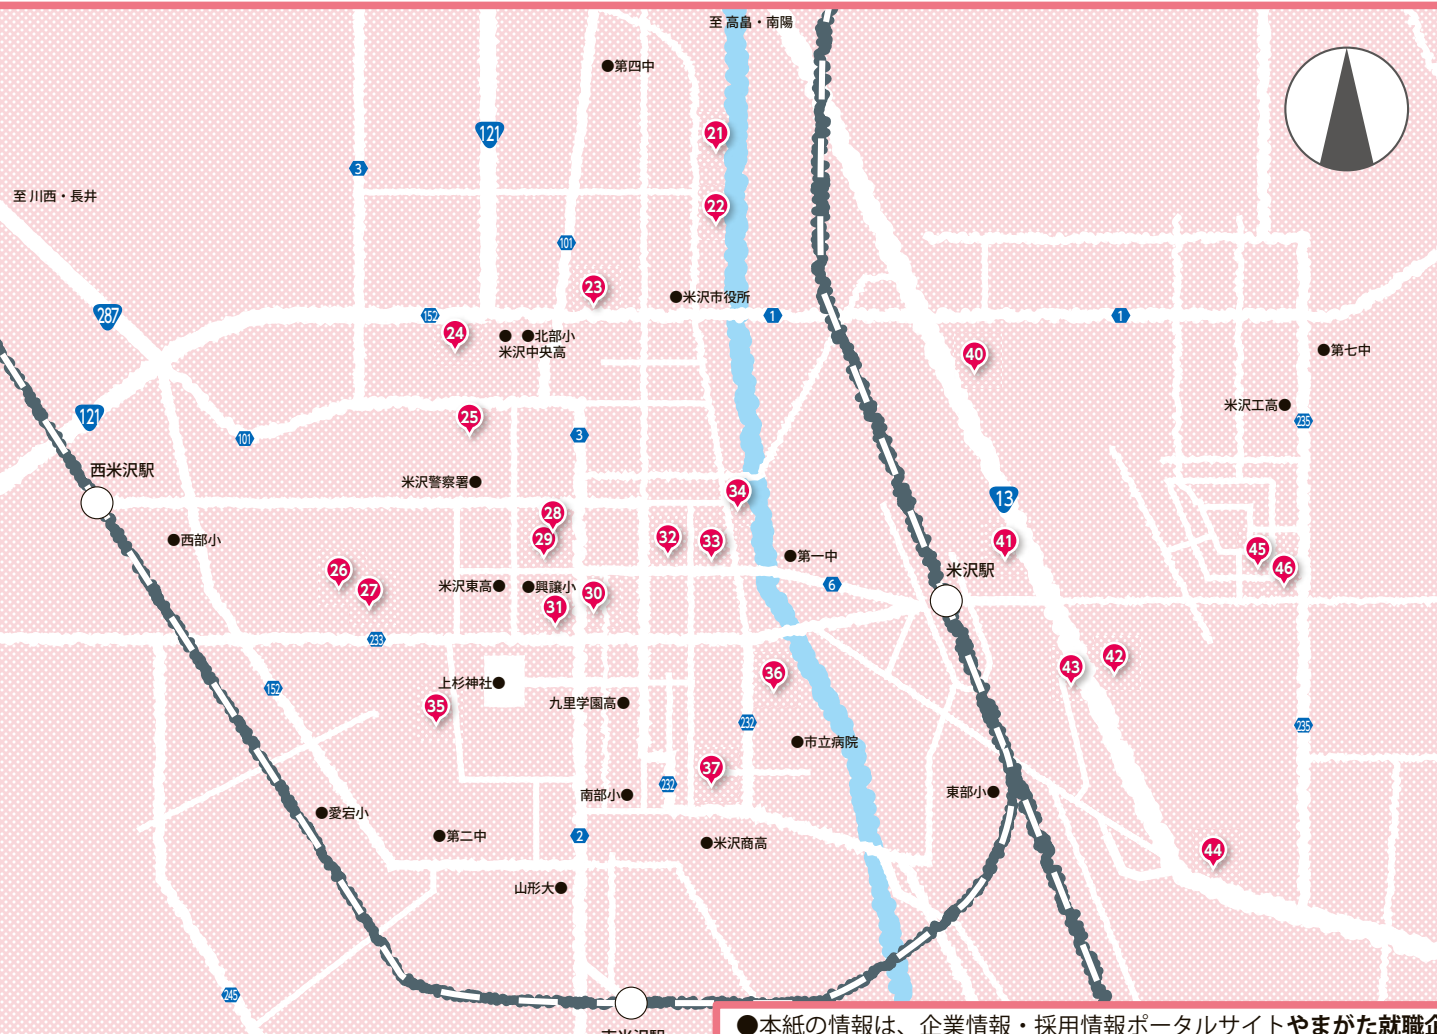

40 新和設計株式会社
住所：山形県米沢市大花沢880番地
TEL：0238-22-1170

■業務内容
社会資本(道路、橋、下水道)に関する設計、地質調査、測量、その他

■設立 1968年2月
■資本金 6,000万円
■社員数 48名(2016年7月)

■先輩社員からのメッセージ
平成25年入社
業務を通じ、技術の向上、地域の人々との交流を図る機会が多く、社会人として日々の経験を積むことができます。携った業務が実際の「形」となり、見たときの達成感は大変なものがあります。また先輩からのアドバイスを受けて頑張っています。

■主な採用校
山形大学、東北学院大学、岩手大学、仙台工科大学、米沢工業高校、米沢商業高校

45 株式会社テクノマシーン
住所：山形県米沢市アルカディア1-808-27
TEL：0238-40-0101

■業務内容
自動制御機械・省力機械の設計・製造及び販売

■設立 1988年11月
■資本金 2,000万円
■社員数 30名(2015年7月)

■先輩社員からのメッセージ
平成23年入社
私は販売業務に所属しております。テクノマシーンは産業省力機械・パナソニック・電子機器・薄型加工研究開発等の研究開発機器の設計・開発販売を行っています。お客様の高い満足度を得るよう試行錯誤を重ね、お客様から感謝の言葉を頂いた時など大変嬉しいやりがいを感じます。

■主な採用校
山形大学、米沢工業高校、長井工業高校、米沢商業高校

22 株式会社マイコンピュータソフト
住所：山形県米沢市金田5丁目13-3
TEL：0238-21-5517

■業務内容
ソフトウェア開発(要件分析～設計、プログラミング・構築)

■設立 1981年10月
■資本金 2,000万円
■社員数 20名(2016年9月)

■先輩社員からのメッセージ
平成22年入社
お客さまのご要望に沿ってシステムやサービスを提供していくことは大変なことですが、とてもやりがいのある仕事です。常に新しい技術が求められる業界ですが、当社で、あなたの力を発揮してみませんか。

■主な採用校
産業技術短期大学、東北電子専門学校、米沢女子短期大学、米沢工業高校、米沢商業高校

28 株式会社アトリエ・フオンティース
住所：山形県米沢市中央2丁目6番13号
TEL：0238-21-6619

■業務内容
高級婦人服(ジャケット・コート・ワンピース)の縫製

■設立 1991年6月
■資本金 4,415万円
■社員数 135名(2015年7月)

■先輩社員からのメッセージ
平成26年入社
縫製を担当しています。この間、東京の百貨店婦人服売り場に行ってきた。私が縫った製品が前に飾られていてすごく感動しました。ますます作るのが楽しくなってきました。

■主な採用校
米沢中央高校、九里学園高校、置賜農業高校、米沢工業高校、上山高等養護学校

41 黒川プレス工業株式会社
住所：山形県米沢市大花沢231-3
TEL：0238-23-2611

■業務内容
精密プレス加工、金型設計、製作加工

■設立 1969年5月
■資本金 2,000万円
■社員数 48名(2015年7月)

■先輩社員からのメッセージ
平成23年入社
私は金型製作や金型修理の仕事をしていて、どの仕事内容に対しても目標と信念をもって働いています。自分が担当した金型の修理でお客様の求めている製品規格に入れることができたときにやりがいを感じます。

■主な採用校
米沢中央高校、米沢工業高校、米沢商業高校、産業技術短期大学

46 株式会社 青葉堂印刷
住所：山形県米沢市アルカディア1丁目808-22
TEL：0238-29-1234

■業務内容
オフセットカラー印刷、商業印刷、カレンダー・販促物

■設立 1975年5月
■資本金 2,000万円
■社員数 42名(2016年7月)

■先輩社員からのメッセージ
平成26年入社
お客様に「綺麗につくってあげてありか」と言われること、次も頑張ろうと思えます。人のためだけではなく、自分にも向上心を持つことで、仕事に対するモチベーションも上がります。

■主な採用校
山形大学、神奈川大学、東洋大学、実践女子大学、山形カレッジ、米沢女子短期大学、米沢商業高校、米沢工業高校

23 株式会社 ワイ・エム・ピー
住所：山形県米沢市春日1丁目3番31号
TEL：0120-028-280

■業務内容
携帯電話販売、保守、料金収納業務

■設立 1994年4月
■資本金 1,000万円
■社員数 25名(2016年4月)

■先輩社員からのメッセージ
平成27年入社
常にお客様と接する仕事です。明るく元気に、また笑顔で忘れずに便利なご提案をさせていただきます。何事も最後まであきらめずやるのが大切だと思います。

■主な採用校
米沢女子短期大学、東北工業大学、山形短期大学、東北文科大学、米沢女子短期大学、米沢工業高校、米沢商業高校、宮城女子短期大学、仙台大学、山形大学、山形学院大学

29 株式会社 第一ほうせい
住所：山形県米沢市中央2丁目5-50
TEL：0238-22-8221

■業務内容
きものときもの関連商品の卸売りとハイテクマシンを使用したオーダー仕立て

■設立 1960年4月
■資本金 1,000万円
■社員数 30名(2015年7月)

■先輩社員からのメッセージ
平成27年入社
私は着物を作る会社で仕事をしています。知識など学ばなければいけないことは沢山ありますが、少しでも成長していく自分にやりがいを感じています。社会に入ったら目標をたてて新しいことに挑戦して欲しいです。

■主な採用校
仙台デザイン専門学校、東北文科大学短期大学、米沢女子短期大学、九里学園高校、米沢中央高校、米沢工業高校

37 米沢日石株式会社
住所：山形県米沢市大町1丁目1-59
TEL：0238-22-2220

■業務内容
ガソリンスタンド・LPガス等 燃料販売小売業

■設立 1976年7月
■資本金 4,065万円
■社員数 20名(2015年7月)

■先輩社員からのメッセージ
平成22年入社
私はSSのスタッフとして仕事をしています。実践を通じた資格取得、スキルアップは勿論、一社会人としての教育を受け人間的にも大きく成長させて頂きました。これらが社会に出る前さまで、成長できる職場に就職できるようなって嬉しいです。

■主な採用校
米沢商業高校、米沢中央高校、九里学園高校、置賜農業高校

42 株式会社 米沢小高工業
住所：山形県米沢市万世町片子81
TEL：0238-23-2222

■業務内容
①金属加工等の板金 ②発泡スチロール容器 ③精密機械組み立て

■設立 1976年12月
■資本金 2,000万円
■社員数 28名(2016年8月)

■先輩社員からのメッセージ
平成26年入社
今年で2年目になります。仕事は製造部で溶接作業をしています。覚えることが多く失敗もありますが、熱心な方々に教えてもらいながら成長させて頂きました。また、資格取得のために社内で練習や外部の講習会等に参加して技術を身につけています。

■主な採用校
米沢工業高校、米沢商業高校、米沢中央高校、米沢東高校、置賜農業高校

47 オーガニック川口株式会社
住所：山形県米沢市八幡原1丁目1-1
TEL：0238-28-0029

■業務内容
半導体樹脂、香料、農薬など幅広く薬品を製造しています。

■設立 1992年4月
■資本金 9,000万円
■社員数 39名(2016年7月)

■先輩社員からのメッセージ
平成18年入社
原料、製品の出入荷業務を担当しています。仕事で困ったとき、試行錯誤することや周囲の人から学ぶことの大切さを感じます。それらを道に自らを成長させていくことがやりがいであり魅力となっています。

■主な採用校
群馬大学、山形大学、東邦大学、日本大学、米沢工業高校、米沢中央高校

24 株式会社 三友医療
住所：山形県米沢市町4-26
TEL：0238-37-1222

■業務内容
介護福祉事業、賃貸住宅事業

■設立 1987年10月
■資本金 2,100万円
■社員数 100名(2015年7月)

■先輩社員からのメッセージ
平成26年入社
私は総務を担当しています。介護の仕事は、肉体的・精神的に大変なイメージがあると思いますが、その分のやりがいがあります。先輩から教えてもらった研修で学んだら、日々勉強の毎日ですが、一生勉強を心に刻み、日々取り組んでいます。

■主な採用校
東北福祉大学、北陸福祉保育専門学校、拓殖大学、米沢興譲館高校、米沢商業高校、九里学園高校